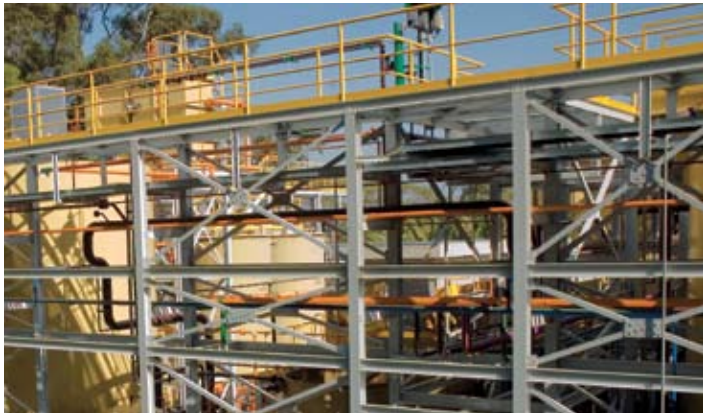

■ INSTALAÇÕES E MONTAGENS INDUSTRIAIS

■ Fabricação e montagem de estrutura, passadiço e Pipe Rack